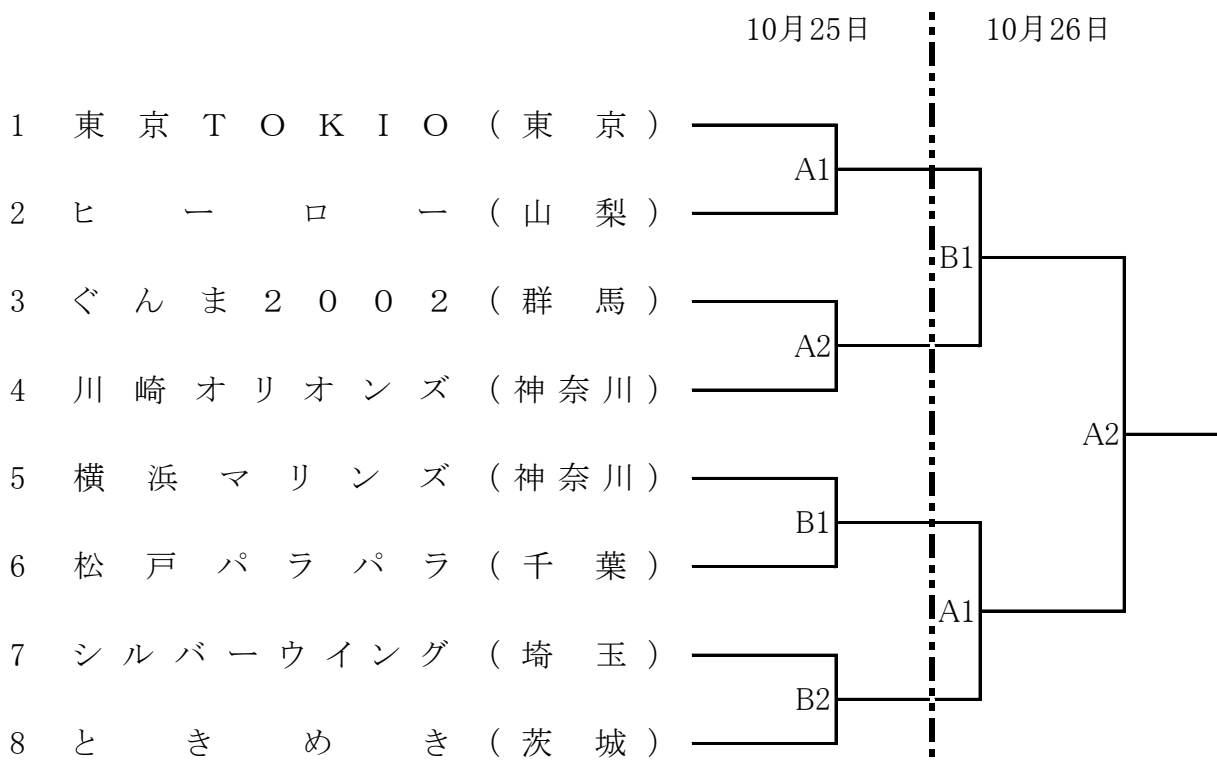

第18回 関東エルデスト ソフトボール大会 組 合 せ

期 日 : 平成26年10月25日(土)～26日(日)
 会 場 : 神奈川県秦野市
 A面 秦野市立なでしこスポーツ広場-A
 B面 秦野市立なでしこスポーツ広場-B

試合開始予定時間

10月25日(土) 第1試合 11:30～
 第2試合 13:30～
 第3試合 15:30～ (親善試合)
 10月26日(日) 第1試合 9:00～
 第2試合 11:00～

【 親 善 試 合 】

10月25日