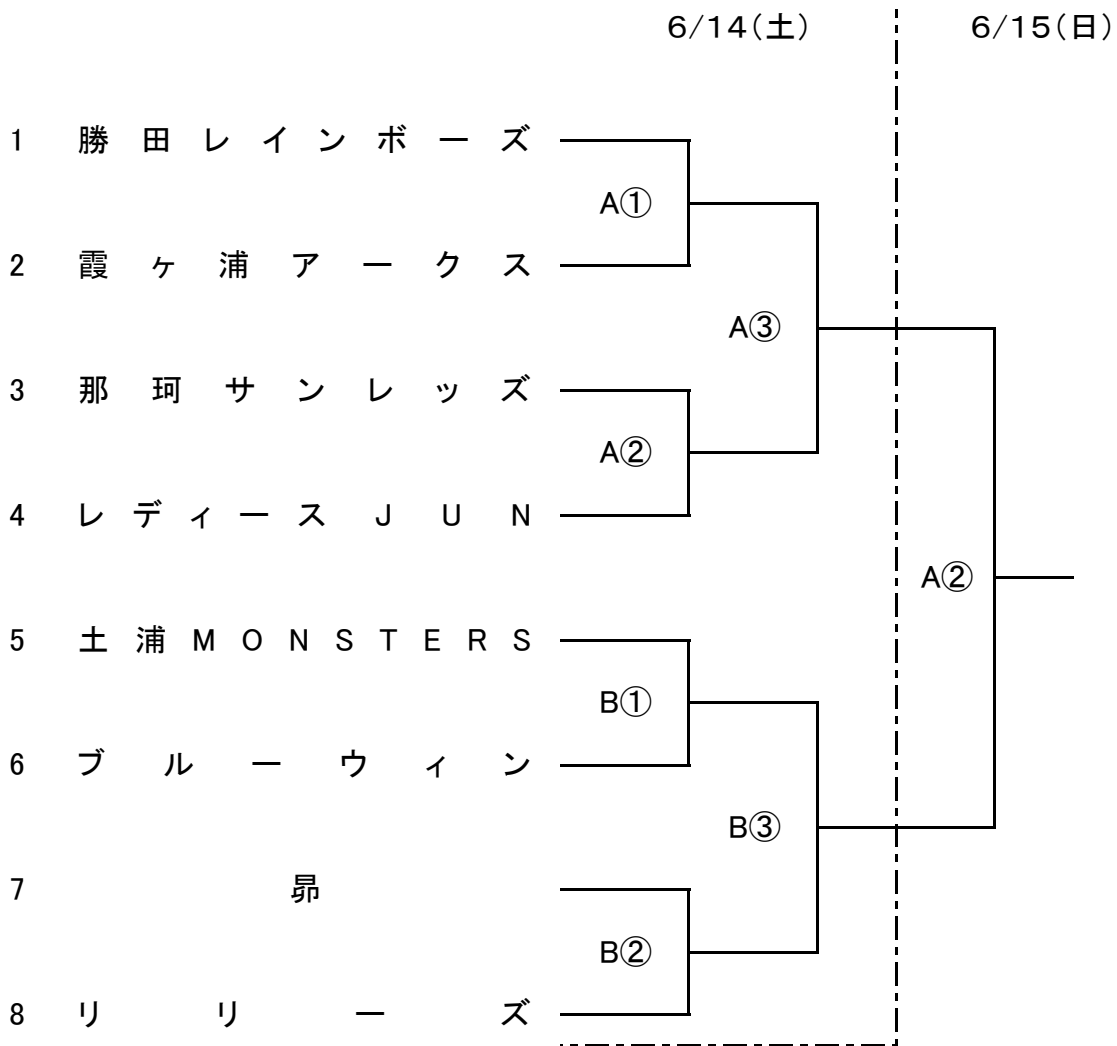

第19回 全日本レディースソフトボール大会 茨城県予選会
 兼 第32回 関東レディース " "
 兼 第20回 関東社会人 " "

会場 石岡運動公園

期 日 平成26年6月14日(土) 第1試合 9:30 ~
 第2試合 11:00 ~
 第3試合 12:30 ~
 平成26年6月15日(日) 三位決定戦 9:30 ~
 決勝戦 11:00 ~

三位決定戦