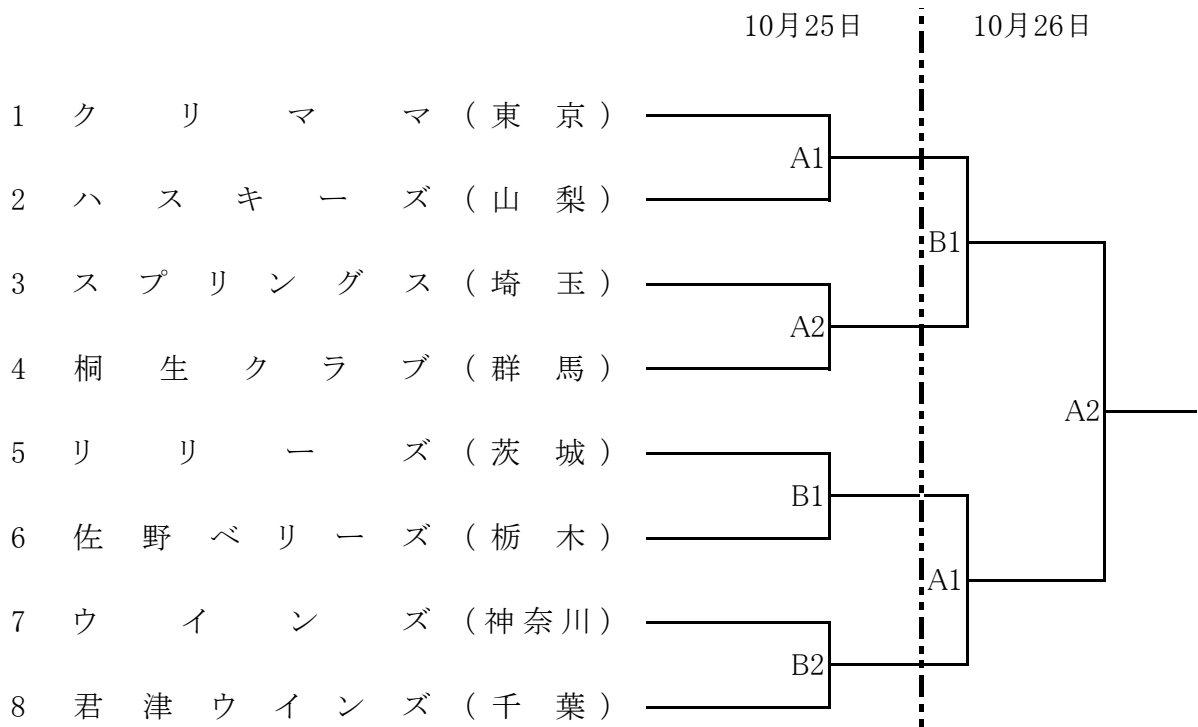

第23回 関東エルダー ソフトボール大会 組 合 せ

期 日 : 平成26年10月25日(土)～26日(日)
 会 場 : 神奈川県秦野市
 A面 秦野市立おおね公園-A
 B面 秦野市立おおね公園-B

試合開始予定時間

10月25日(土) 第1試合 11:00～
 第2試合 13:00～
 第3試合 15:00～ (親善試合)
 10月26日(日) 第1試合 9:00～
 第2試合 11:00～

【 親 善 試 合 】