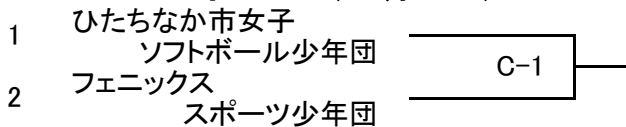

第8回 春季全日本小学生男・女ソフトボール大会茨城県予選会
 兼第25回 関東小学生男・女選抜ソフトボール大会茨城県予選会
 兼第20回 茨城県小学生男・女ソフトボール大会 組合せ

会 期 平成26年10月25日(土)・26日(日)予備日11/1日(土)
 会 場 ひたちなか市那珂湊運動公園(多目的広場)

男 子

女 子 (10月25日)

(10月25日)

開 会 式	8時30分
第 1 試 合	9時00分
第 2 試 合	10時30分
第 3 試 合	12時00分
第 4 試 合	13時30分
第 5 試 合	15時00分