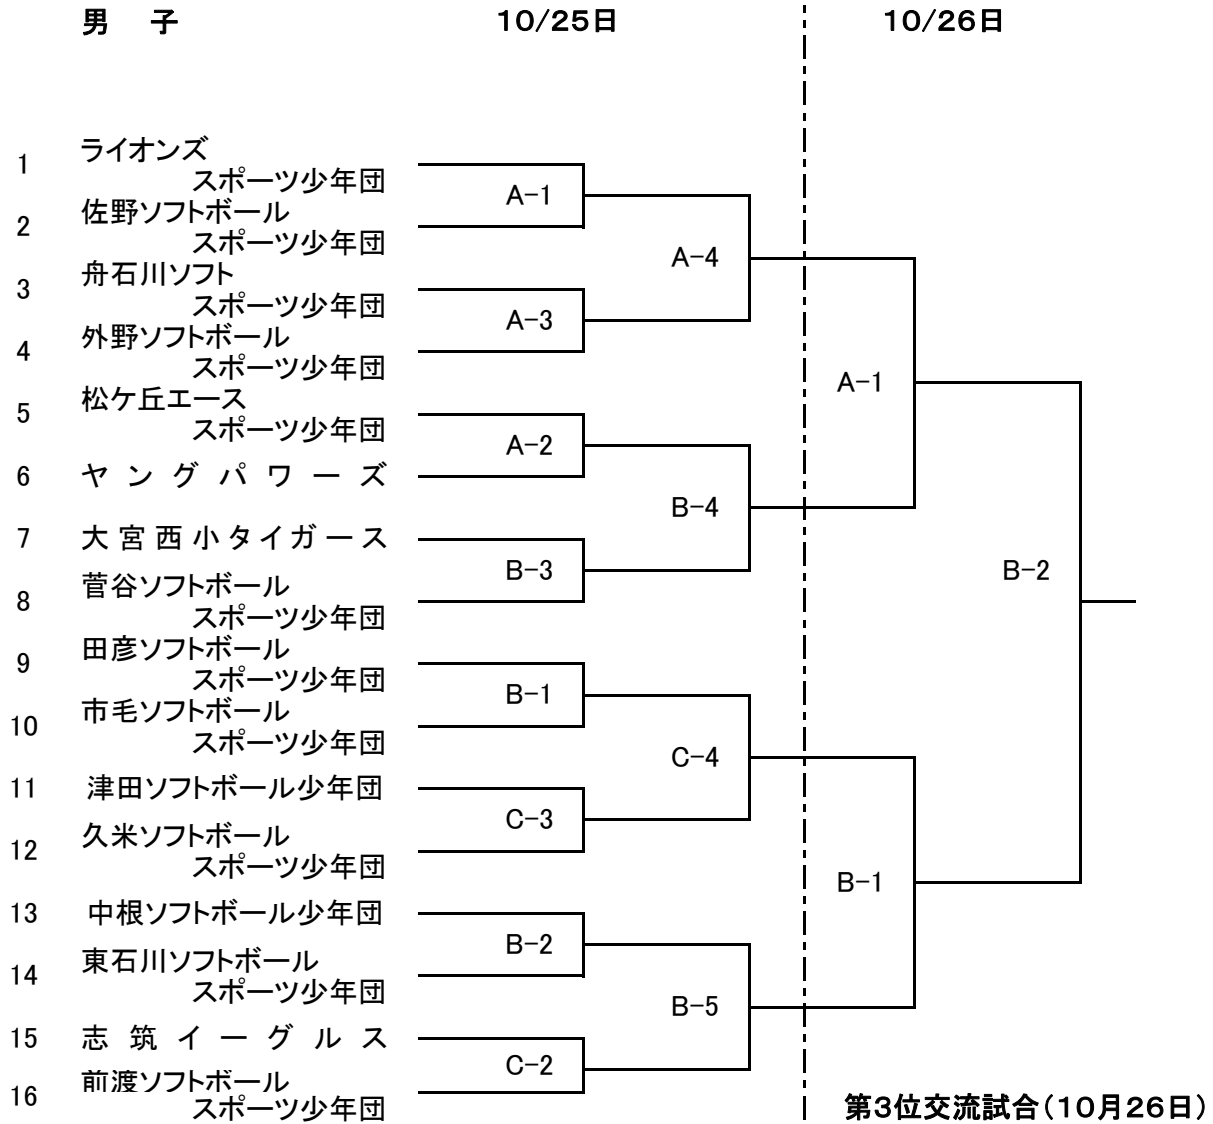

第8回 春季全日本小学生男・女ソフトボール大会茨城県予選会
 兼第25回 関東小学生男・女選抜ソフトボール大会茨城県予選会
 兼第20回 茨城県小学生男・女ソフトボール大会 組合せ

会 期 平成26年10月25日(土)・26日(日)予備日11/1日(土)
 会 場 ひたちなか市那珂湊運動公園(多目的広場)

男 子

女 子 (10月25日)

(10月25日)

開 会 式	8時30分
第 1 試 合	9時00分
第 2 試 合	10時30分
第 3 試 合	12時00分
第 4 試 合	13時30分
第 5 試 合	15時00分

(10月26日)

第 1 試 合	8時30分
第 2 試 合	10時00分
閉 会 式	12時00分