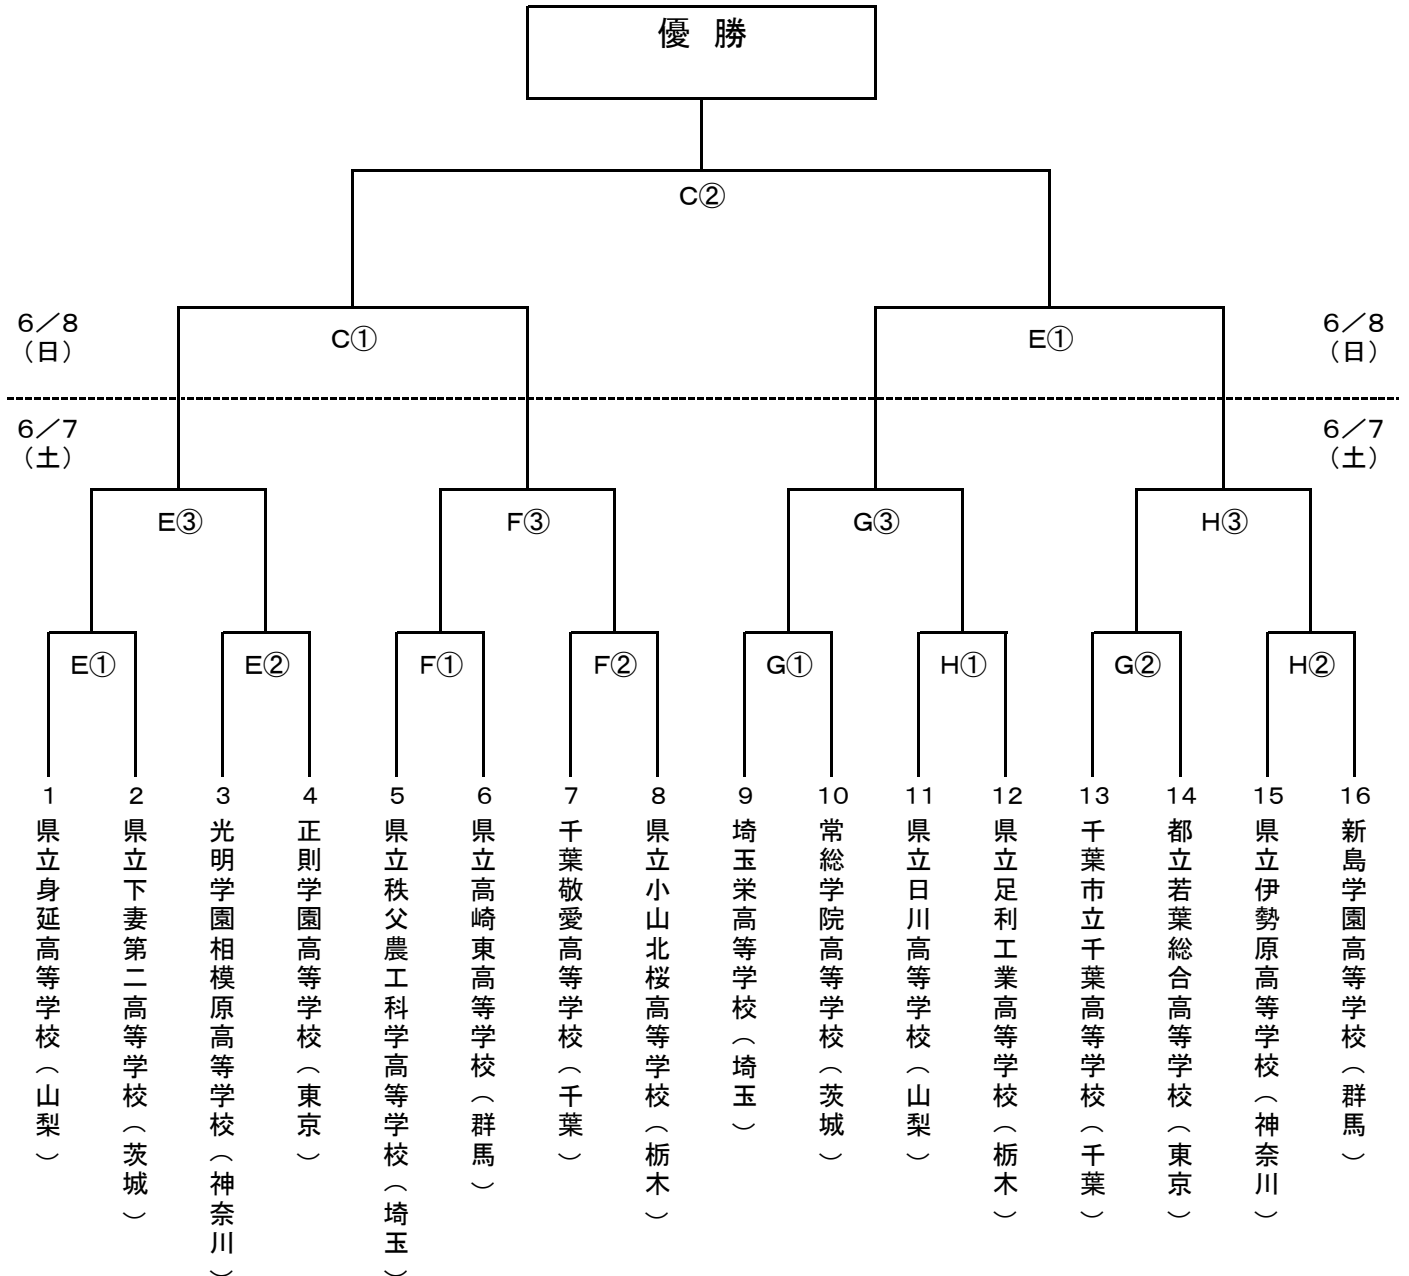

平成26年度 関東高等学校ソフトボール大会

第40回 関東高等学校男子ソフトボール大会 組み合わせ

日程	球場	試合開始予定時刻
6/8	那珂総合公園多目的広場(C)・野球場(E)	① 9:30 ② 11:30
6/7	那珂総合公園野球場(E)・ふれあいの杜公園(F) 笠松運動公園野球場(G・H)	① 9:30 ② 11:00 ③ 12:30