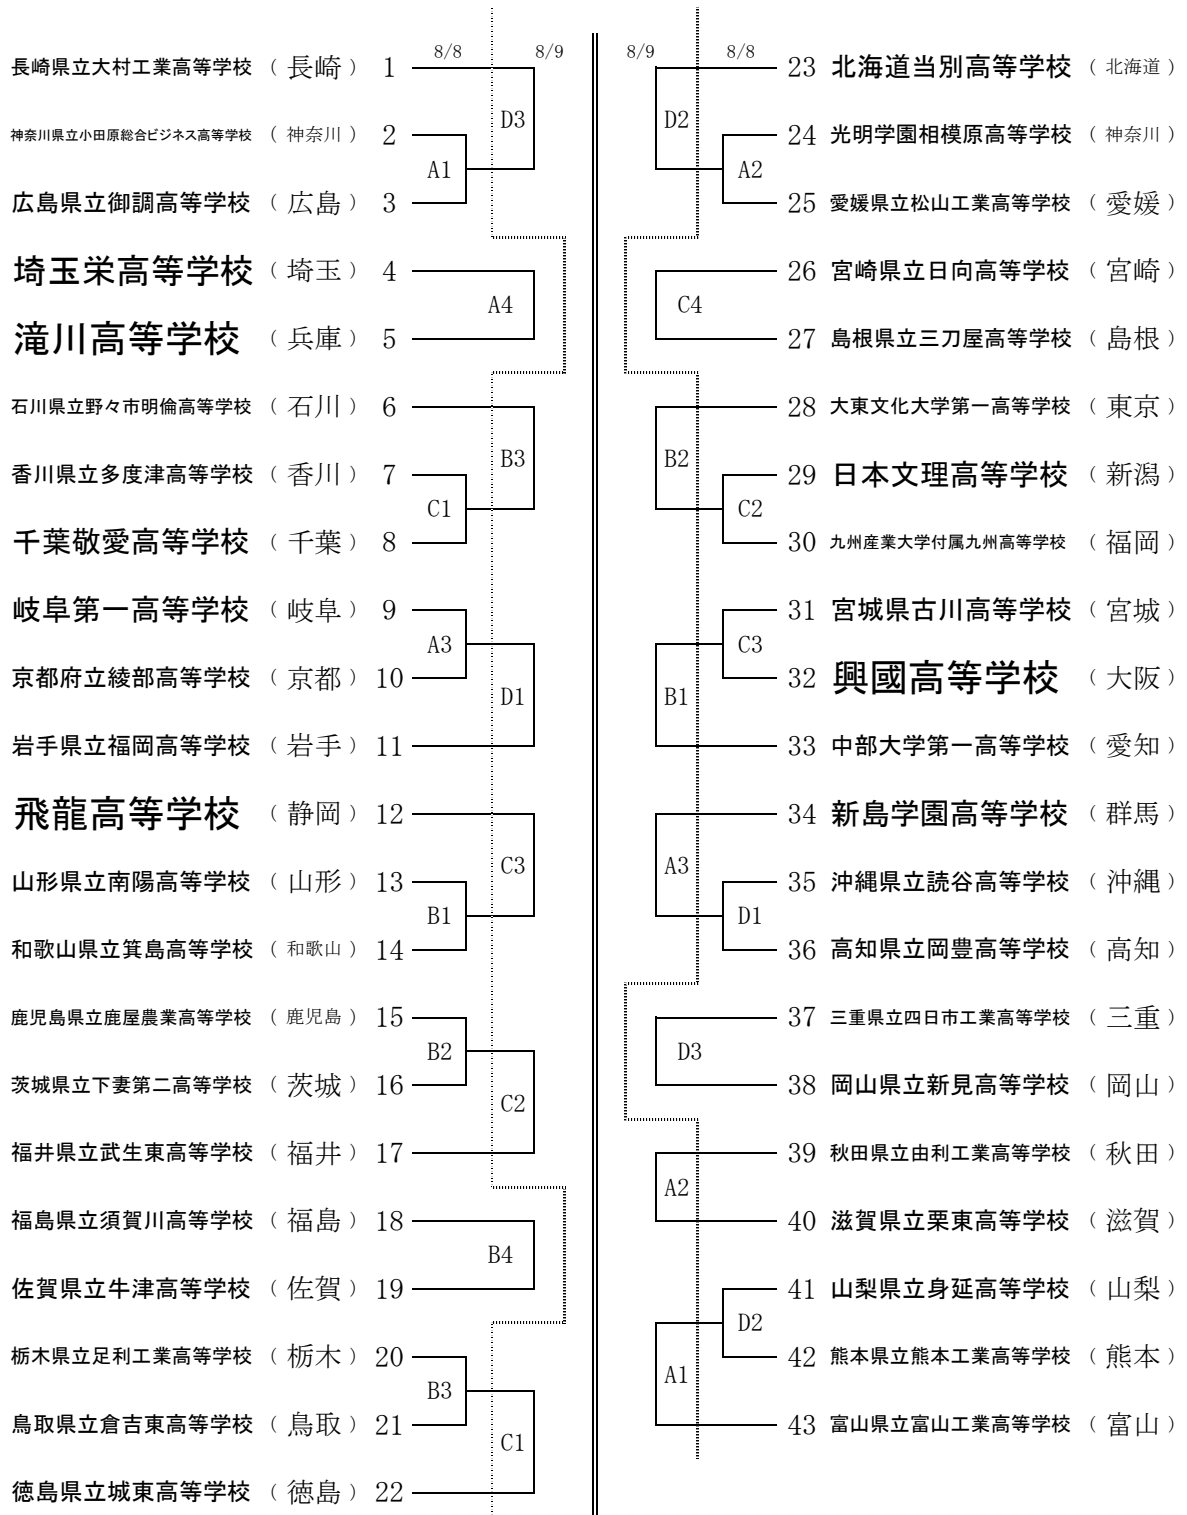

平成26年度第49回全日本高等学校男子ソフトボール選手権大会

【期間】 平成26年8月8日（金）～8月11日（月）
 【会場】 A球場：保土ヶ谷・神奈川新聞スタジアム
 B球場：神奈川県立保土ヶ谷運動公園軟式野球場
 C球場：新横浜公園投てき練習場
 D球場：新横浜公園野球場

【時間】 第1試合 9：00
 第2試合 11：00
 第3試合 13：00
 第4試合 15：00