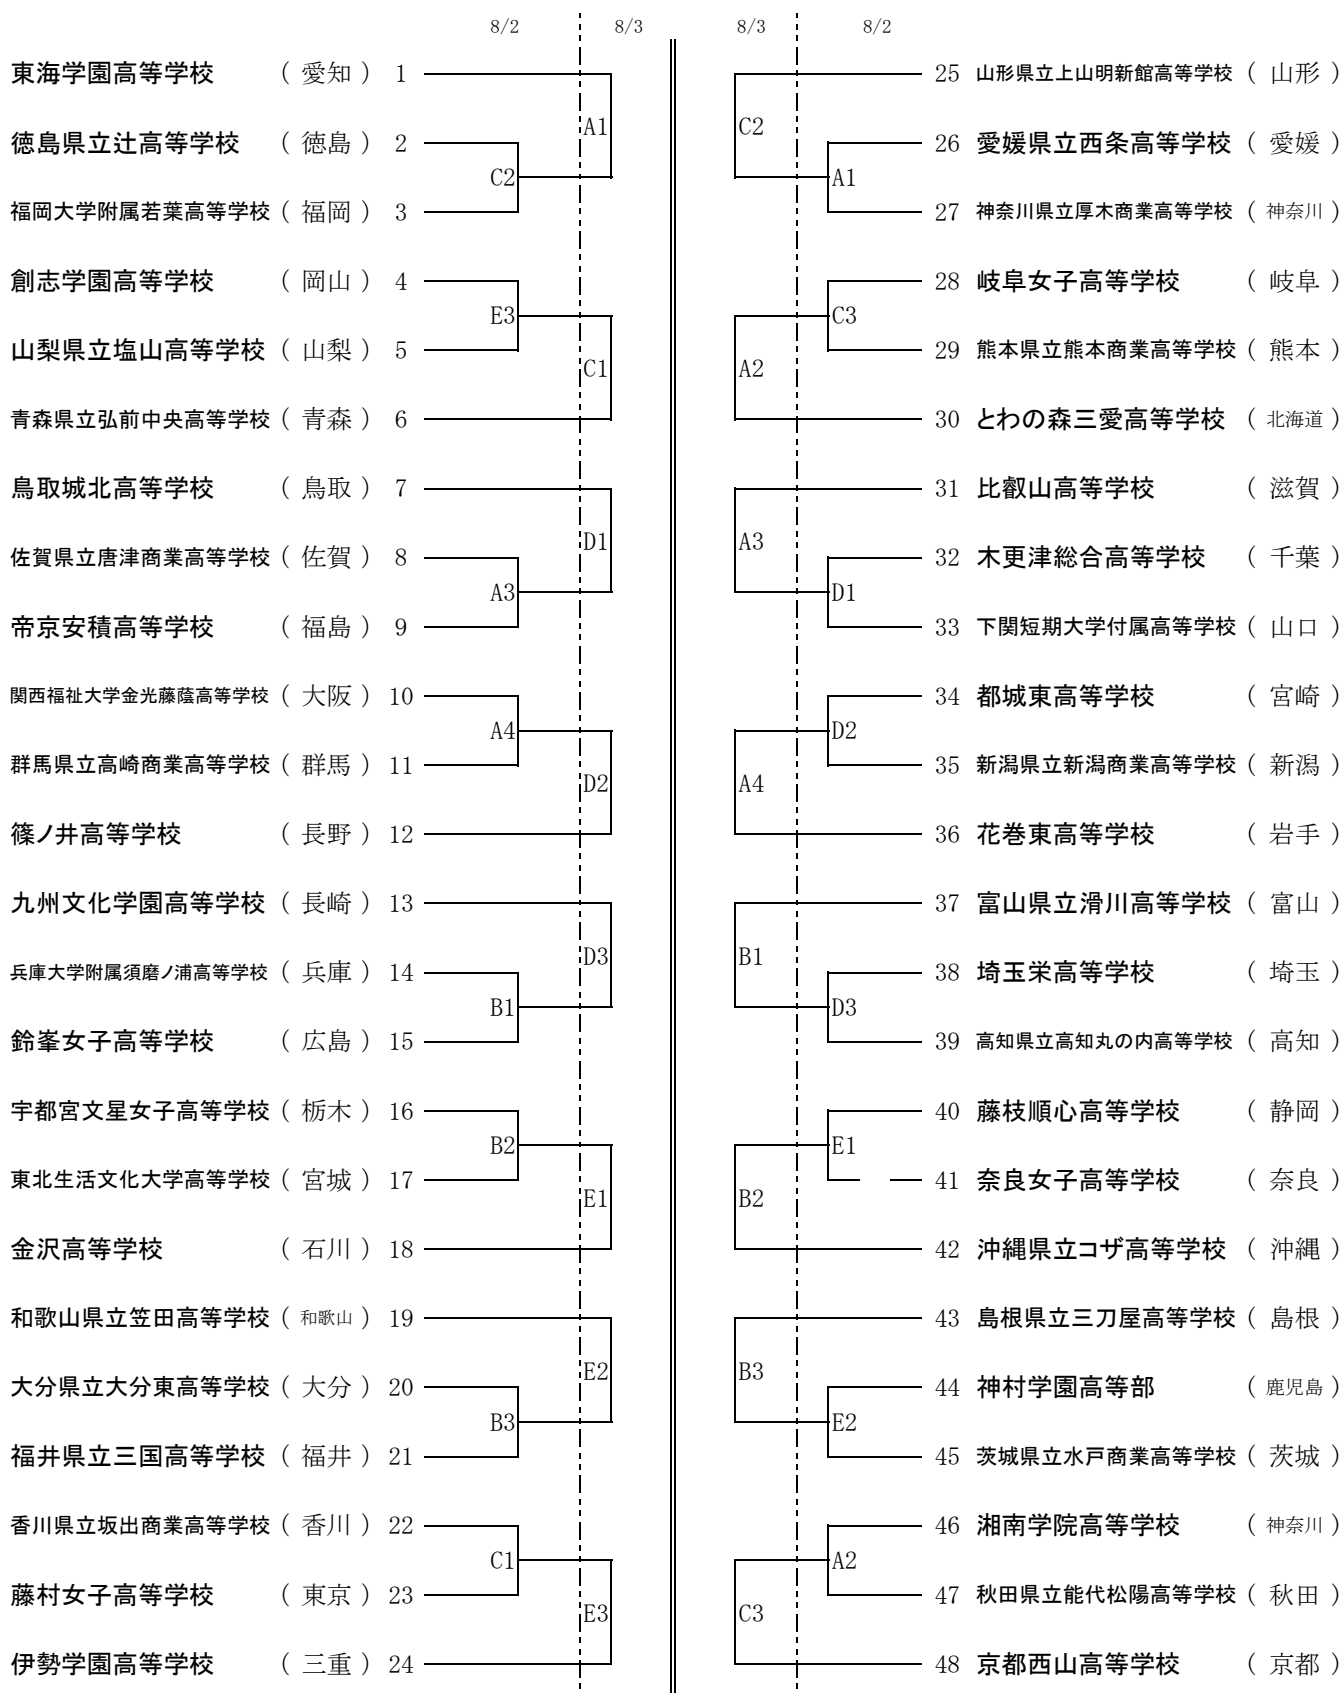

平成26年度 第66回全日本高等学校女子ソフトボール選手権大会

【期間】 平成26年8月2日（土）～8月5日（火）
 【会場】 A球場：保土ヶ谷・神奈川新聞スタジアム
 B球場：神奈川県立保土ヶ谷運動公園軟式野球場
 C球場：新横浜公園投てき練習場
 D球場：新横浜公園野球場
 E球場：神奈川県立保土ヶ谷公園少年野球場

【時間】 第1試合 9:00
 第2試合 11:00
 第3試合 13:00
 第4試合 15:00