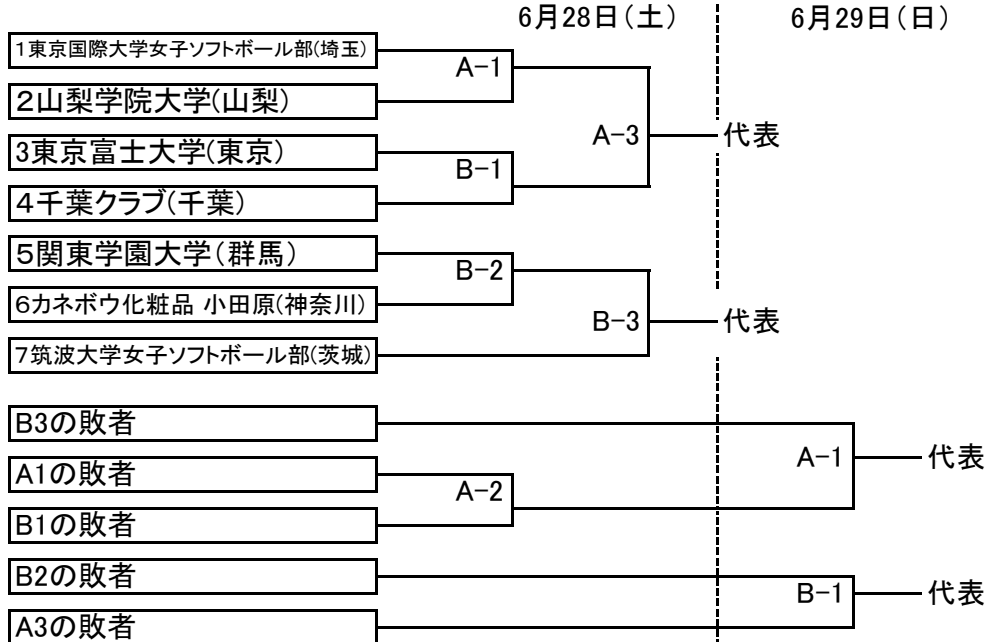

第60回 全日本総合男子ソフトボール選手権大会 第66回 全日本総合女子ソフトボール選手権大会

大会期日
会場

平成26年6月28日(土)、29日(日)、予備日6月30日(月)
あきる野市：市民野球場(A) 市民広場(B) 総合グランド野球場(C/D)

試合開始予定時刻

第1試合 9:00 第2試合 11:00 3試合 13:00 第4試合 15:00

女子組み合わせ

代表数 4/8

男子組み合わせ

代表数 3/8