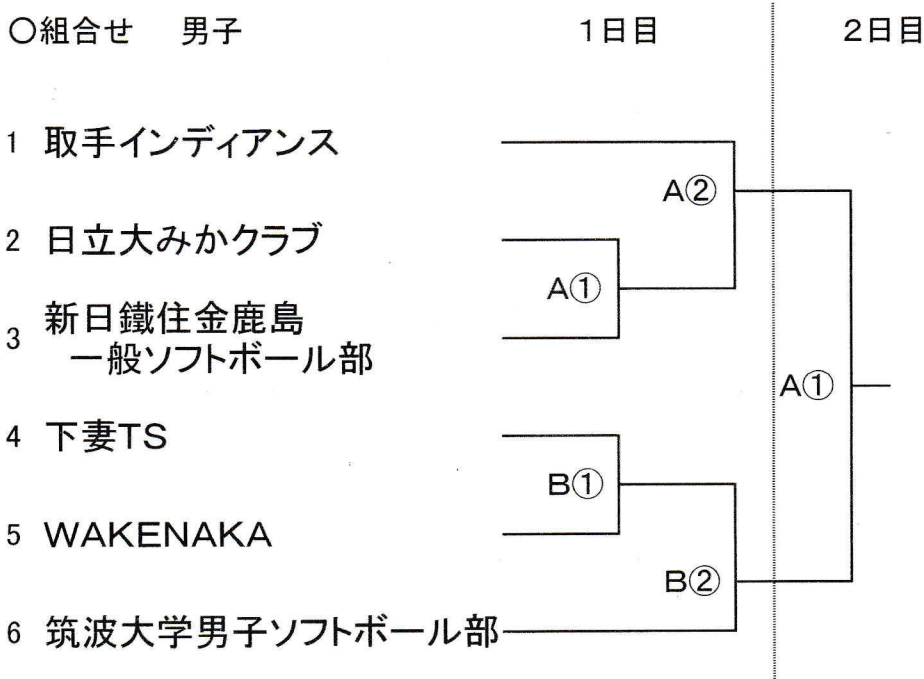

第64回全日本総合男子ソフトボール選手権大会(競技種別)組合せ
 第70回全日本総合女子ソフトボール選手権大会(競技種別)組合せ

○会場 八郷総合運動公園 男子 A面・B面 女子 C面

○日程 第1日目 4月21日(土) 第2日目 4月22日(日)

第1試合 9:30~ 第1試合 9:30~
 第2試合 11:30~
 第3試合 13:30~

予備日 4月30日(祝・月)

○組合せ 男子

○組合せ 女子