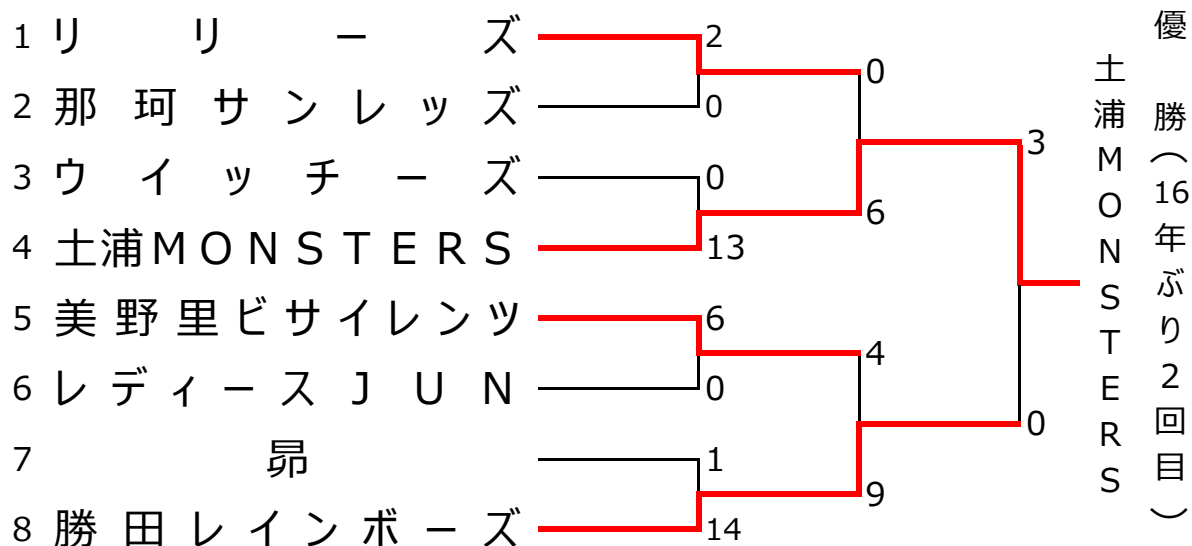

第23回全日本レディースソフトボール大会 茨城県予選会
 兼第36回関東レディースソフトボール大会 茨城県予選会
 兼第24回関東社会人女子ソフトボール大会 茨城県予選会

○会場 笠松運動公園野球場 A・B面

○日程 平成30年6月23日(土), 24日(日)

第1試合 9:30~ 第1試合 9:30~
 第2試合 11:00~ 第2試合 11:00~
 第3試合 12:30~

○組合せ

1位

第23回全日本レディースソフトボール大会 9月15日~17日 愛知県豊橋市
土浦MONSTERS