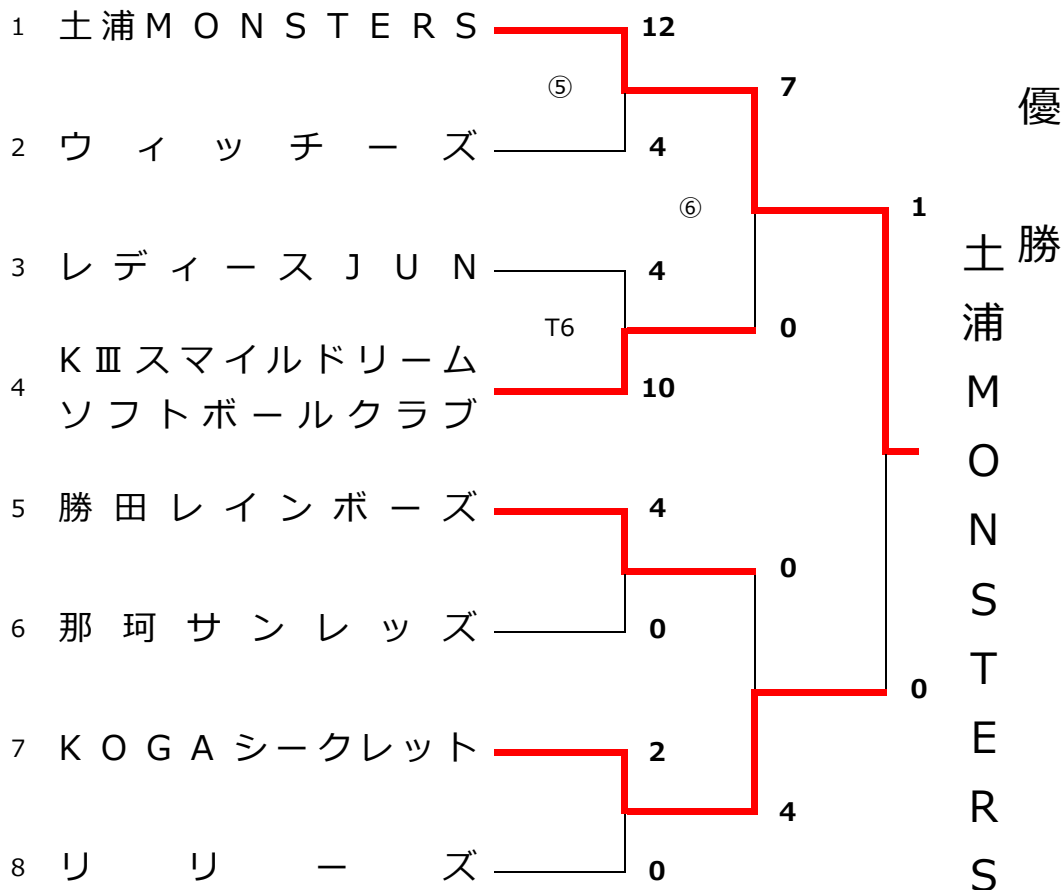

第29回全日本レディースソフトボール大会 茨城県予選会
 (兼) 第42回関東レディースソフトボール大会 茨城県予選会
 (兼) 第30回女子社会人ソフトボール大会 茨城県予選会

会場 ひたちなか市笠松運動公園野球場 A面 B面
 日程 令和6年6月22日(土) 6月29日(土)

- 第29回全日本レディースソフトボール大会 (8/16~21 北海道石狩市)
土浦MONSTERS
- 第42回関東レディースソフトボール大会 (10/5.9 群馬県太田市)
KOGA シークレット、勝田レインボーズ
- 第30回女子社会人ソフトボール大会 (8/24.25 埼玉県松伏町)
KⅢスマイルドリームソフトボールクラブ