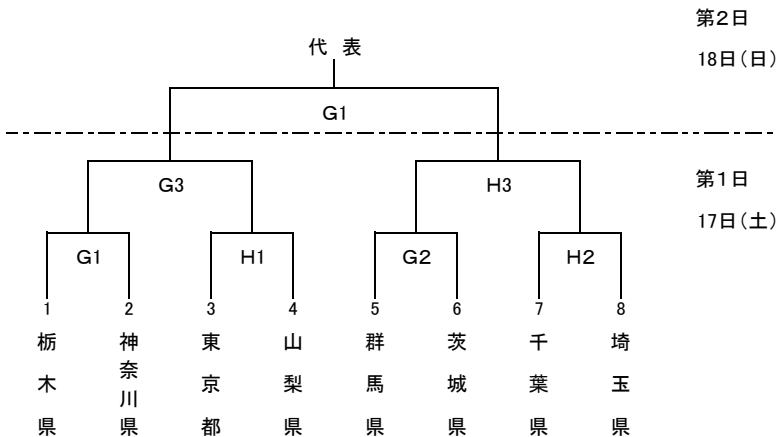

JAPAN GAMES

◎少年男子

第78回 国民スポーツ大会 関東ブロック大会 ソフトボール競技 組合せ

期日: 令和6年8月17日(土)~19日(月) 予備日20日
会場: E:山梨県甲斐市双葉スポーツ公園 A
F:山梨県甲斐市双葉スポーツ公園 B
使用球: 検定ゴム製3号球(ナガセケンコー製)

	17日(土)	18日(日)	19日(月)
第1試合	9:00~	9:00~	9:00~
第2試合	11:00~	11:00~	
第3試合	13:00~		
第4試合	15:00~		

第1代表		第2代表	
------	--	------	--

JAPAN GAMES

◎少年女子

第78回 国民スポーツ大会 関東ブロック大会 ソフトボール競技 組合せ

期日: 令和6年8月17日(土)~18日(日) 予備日19日(月)
会場: G:山梨県笛吹市いちのみや桃の里スポーツ公園 A
H:山梨県笛吹市いちのみや桃の里スポーツ公園 B
使用球: 検定ゴム製3号球(内外ゴム製)

	17日(土)	18日(日)
第1試合	9:00~	9:00~
第2試合	11:00~	
第3試合	13:00~	
第4試合	15:00~	

代表	
----	--