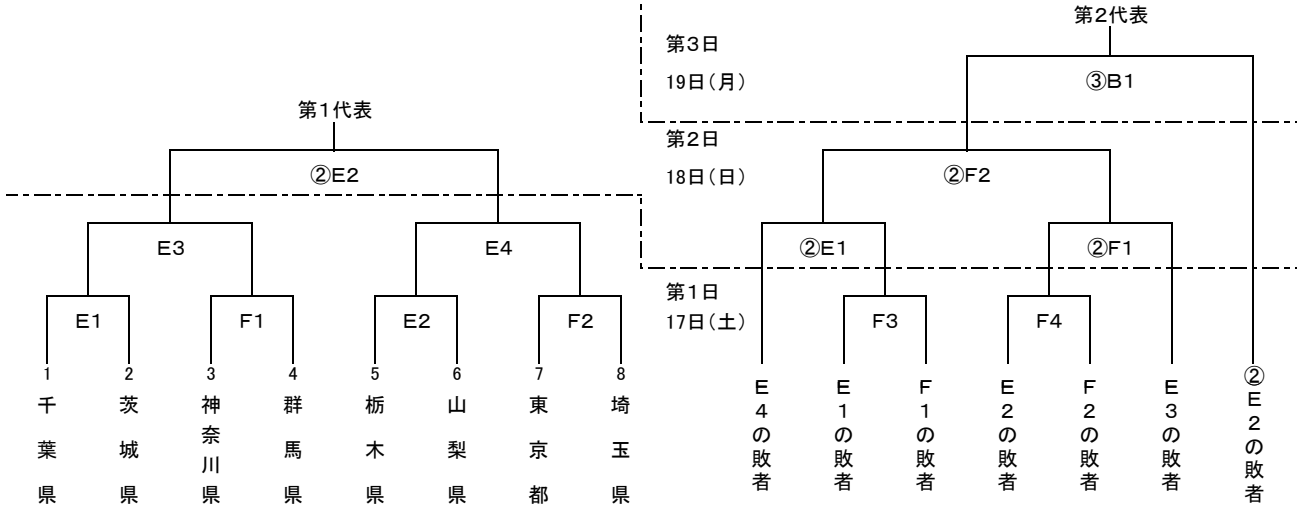

JAPAN GAMES

◎少年男子

第78回 国民スポーツ大会 関東ブロック大会 ソフトボール競技 組合せ

期日: 令和6年8月17日(土)~19日(月) 予備日20日
会場: E:山梨県甲斐市双葉スポーツ公園 A
F:山梨県甲斐市双葉スポーツ公園 B
使用球: 検定ゴム製3号球(ナガセケンコー製)

	17日(土)	18日(日)	19日(月)
第1試合	9:00~	9:00~	9:00~
第2試合	11:00~	11:00~	
第3試合	13:00~		
第4試合	15:00~		

第1代表		第2代表	
------	--	------	--

JAPAN GAMES

◎少年女子

第78回 国民スポーツ大会 関東ブロック大会 ソフトボール競技 組合せ

期日: 令和6年8月17日(土)~18日(日) 予備日19日(月)
会場: G:山梨県笛吹市いちのみや桃の里スポーツ公園 A
H:山梨県笛吹市いちのみや桃の里スポーツ公園 B
使用球: 検定ゴム製3号球(内外ゴム製)

	17日(土)	18日(日)
第1試合	9:00~	9:00~
第2試合	11:00~	
第3試合	13:00~	
第4試合	15:00~	