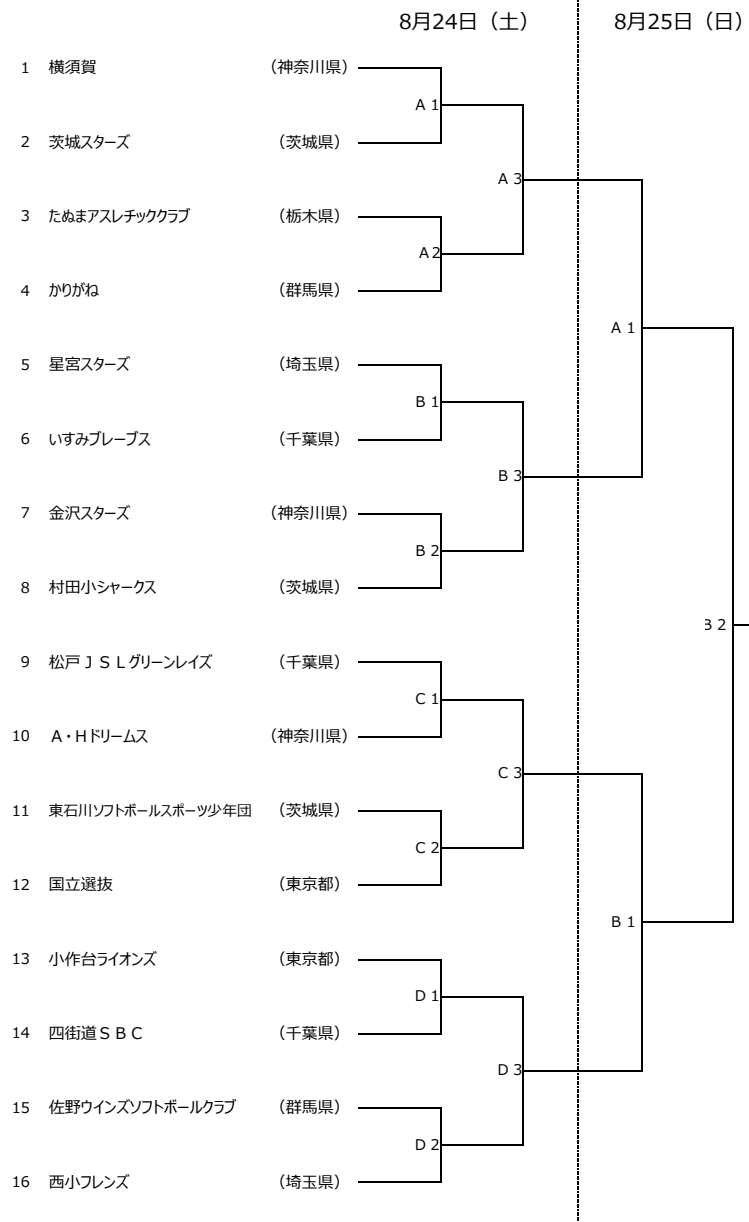

第41回 関東小学生男子ソフトボール大会組合せ

期日 令和6年8月24日(土)・25日(日)

会場 茨城県常陸大宮市 西部総合公園多目的グラウンドA球場： 体育館側
 西部総合公園多目的グラウンドB球場： 道路側
 緒川運動公園多目的グラウンドC球場： 入口側
 緒川運動公園多目的グラウンドD球場： 入口奥側

第1日	第1試合： 10:30～
	第2試合： 12:30～
	第3試合： 14:30～
第2日	第1試合： 9:00～
	第2試合： 11:00～

第41回 関東小学生女子ソフトボール大会組合せ

期日 令和6年8月24日(土)・25日(日)

会場 茨城県常陸大宮市 大宮運動公園多目的広場E球場： 入口側
 大宮運動公園多目的広場F球場： 入口奥側
 大宮中学校グラウンドG球場： 入口右側
 大宮中学校グラウンドH球場： 入口左側

第1日	第1試合： 10:30～
	第2試合： 12:30～
	第3試合： 14:30～
第2日	第1試合： 9:00～
	第2試合： 11:00～